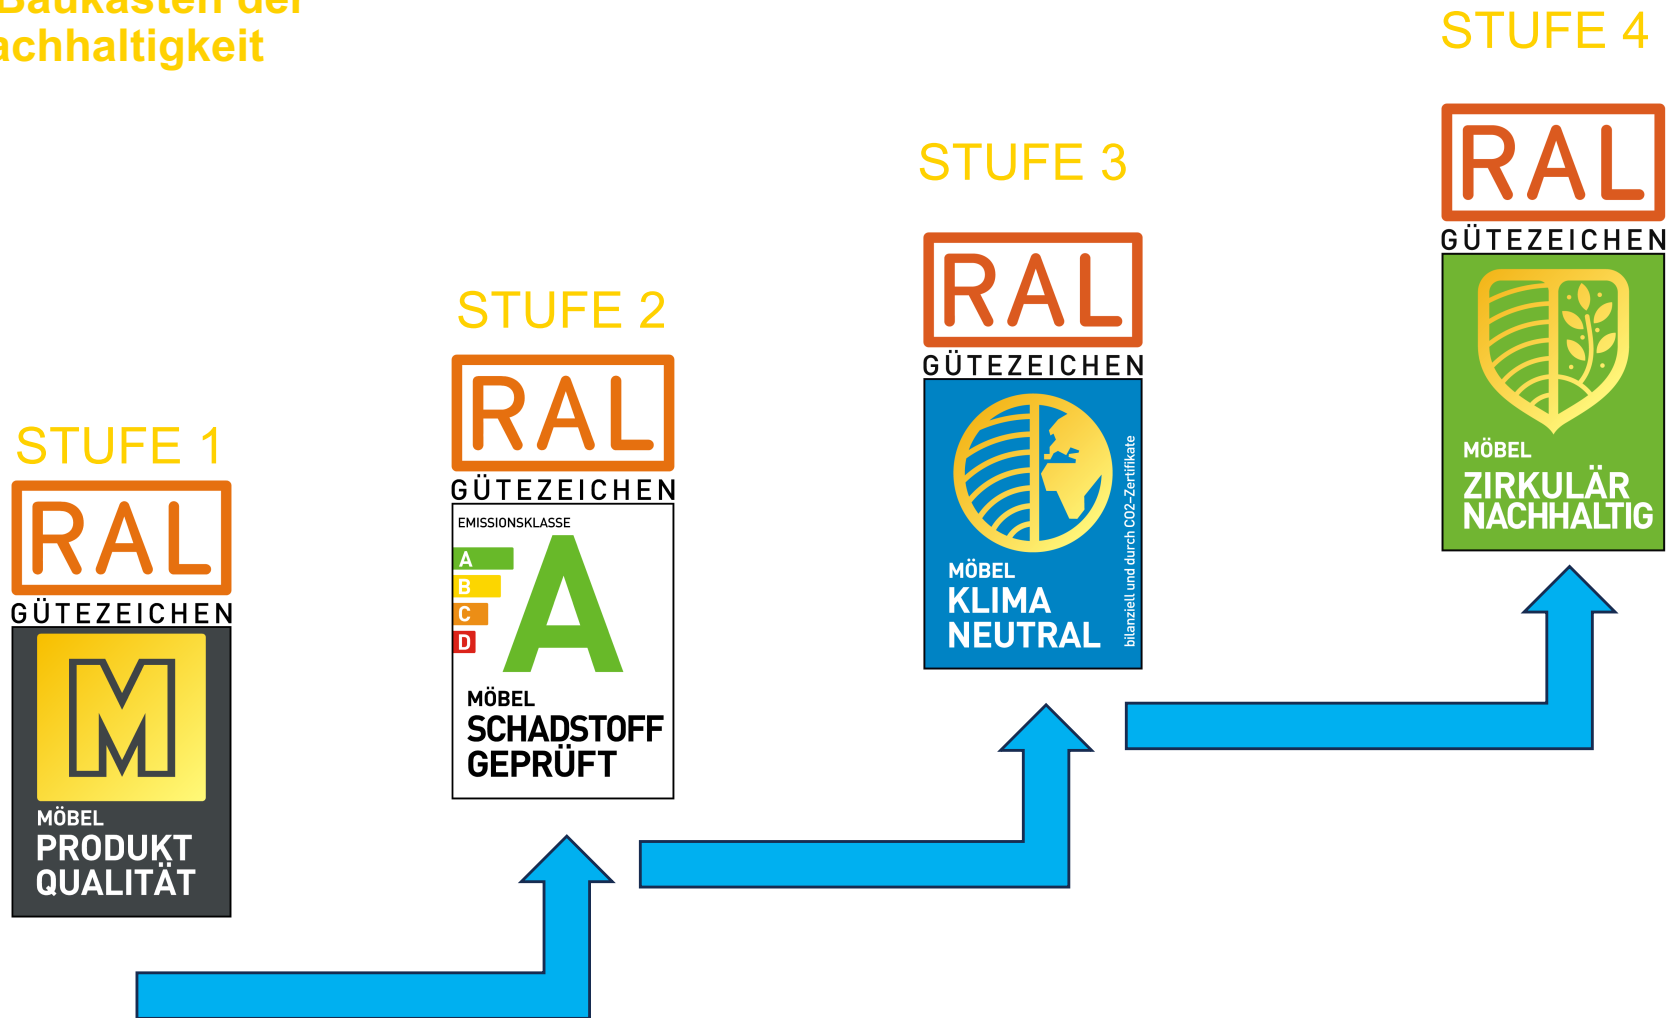

RAL als Profi für Kennzeichnungen

Zuständig für die Anerkennung von RAL-Gütezeichen im Produkt- und Dienstleistungsbereich ist bereits seit 1925 **RAL**

Deutsches Institut für Gütesicherung und Kennzeichnung e. V. mit Sitz in Bonn

Simply Excellent.

Das RAL-Gütezeichensystem

- Wegweiser für Produkte und Dienstleistungen aus nahezu allen Lebensbereichen
- basiert auf freiwilliger Gütesicherung
- Qualität, Sicherheit und Zuverlässigkeit und Aspekte wie z. B. Wirtschaftlichkeit, Nachhaltigkeit, Umweltfreundlichkeit, Sicherheit, Kundenorientierung oder Kompetenz des Personals sind unerlässlich und Grundlage für eine Zertifizierung.
- Aktuell erfüllen 150 Gütezeichen die hohen Qualitätsanforderungen die weit über jede Norm, gesetzliche Bestimmungen oder den Mindeststandard hinausgehen.

"Eine Gütegemeinschaft ist ein Zusammenschluss von Unternehmen, die sich die Gütesicherung ihrer Produkte und Leistungen zum Ziel gesetzt haben und die damit verbundenen Anforderungen und Verpflichtungen freiwillig übernehmen."

RAL

Simply Excellent.

überwacht und steht für:

RAL-Gütezeichen „MÖBEL ZIRKULÄR NACHHALTIG“

RAL-Gütezeichen der Möbelindustrie Ein Baukasten der Nachhaltigkeit

BEST PRACTICE

DECKER
Seit 1945 möbel · massiv · individuell